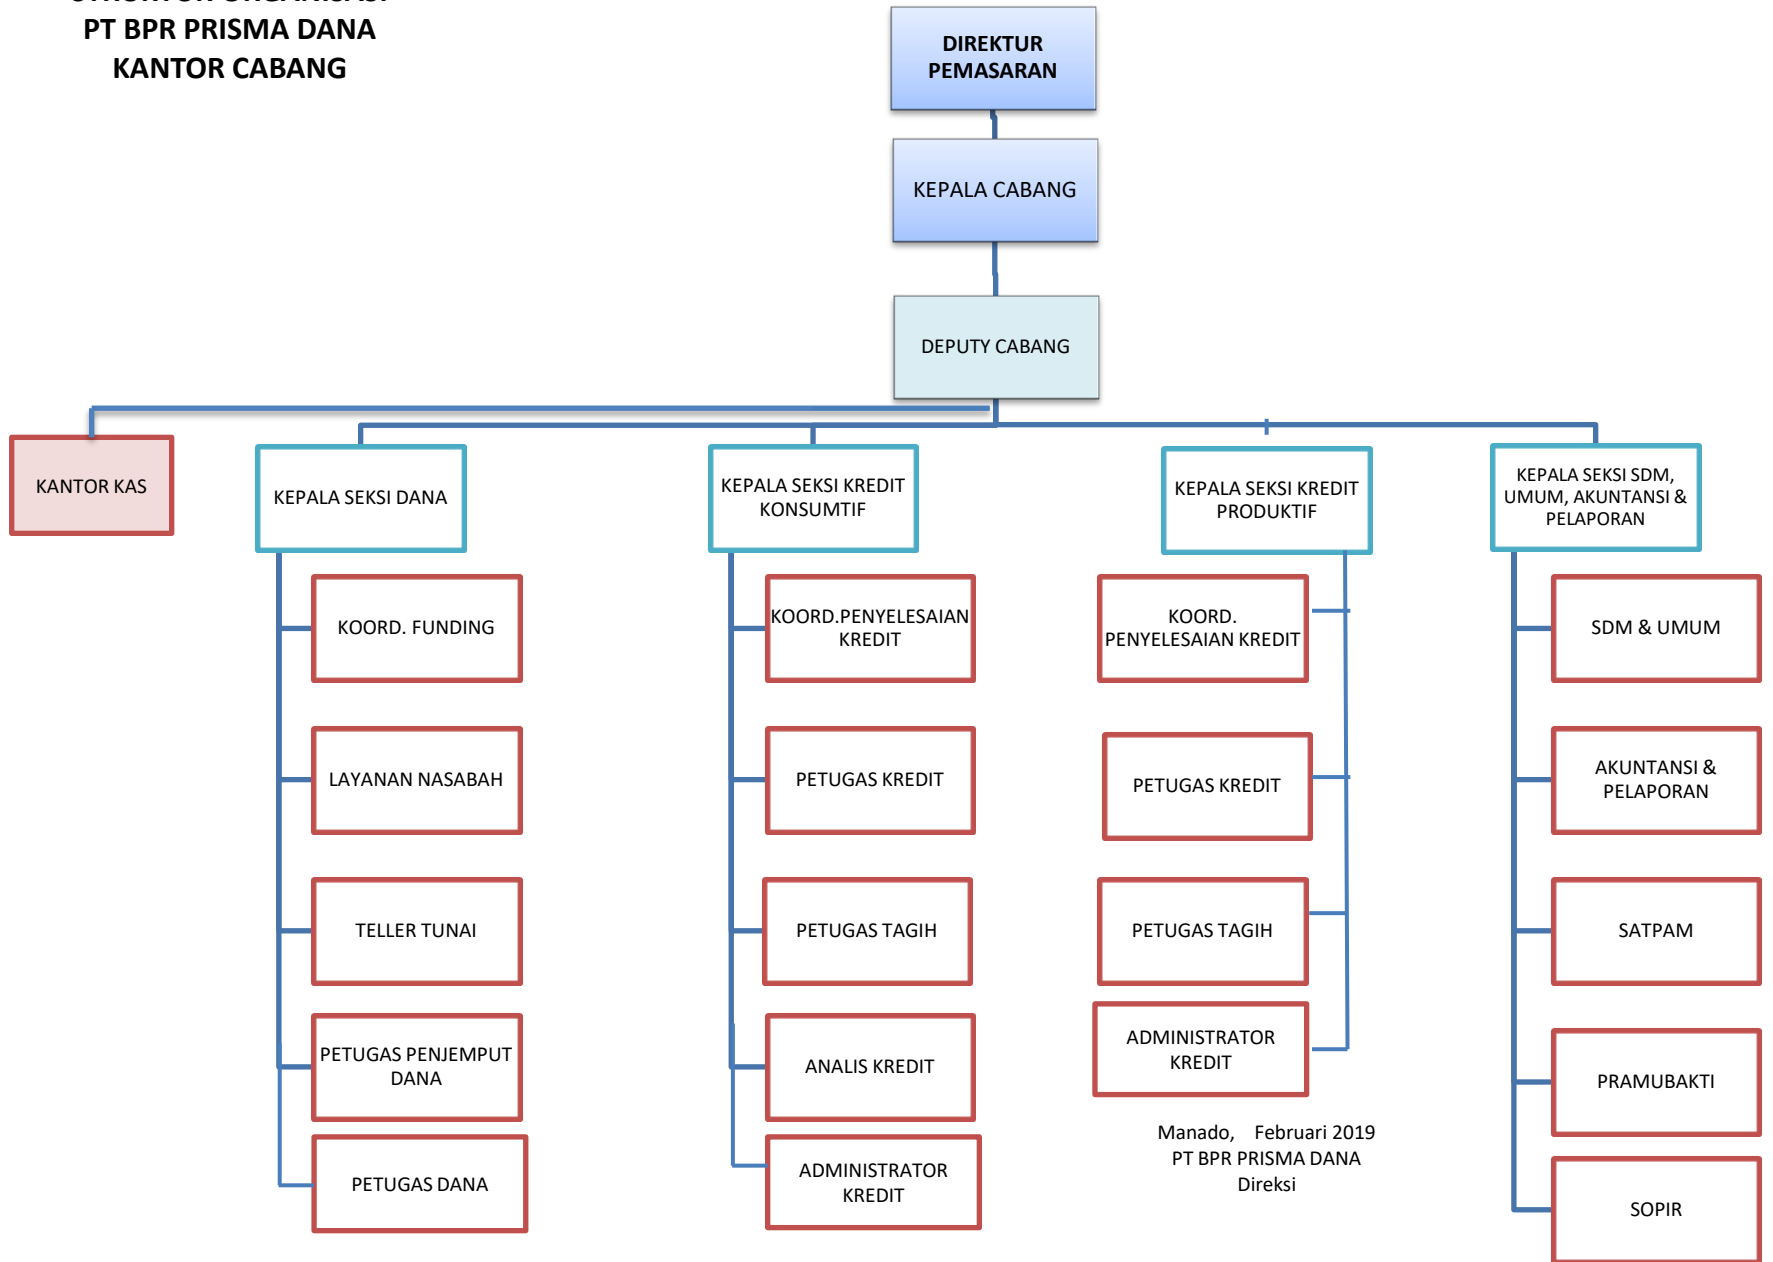

**STRUKTUR ORGANISASI  
PT BPR PRISMA DANA  
KANTOR CABANG**

Manado, Februari 2019  
PT BPR PRISMA DANA  
Direksi

Ferry F F M Parera  
Direktur Utama

Benny A Dame  
Direktur